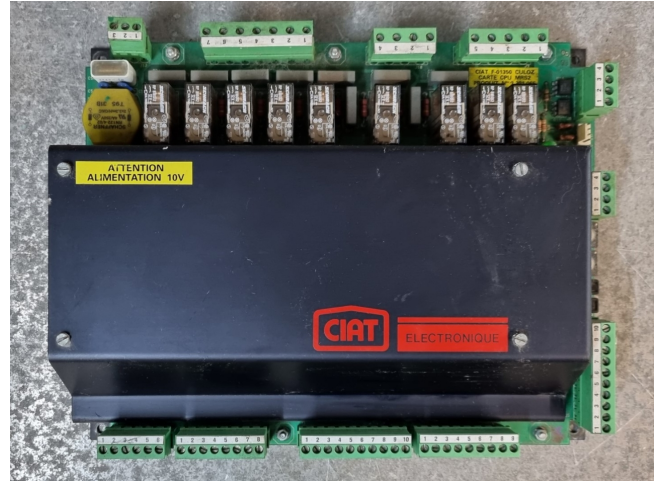

CIAT Carte CPU MRS2

Specifications

Merk	CIAT
Type	Carte CPU MRS2
Remarks	250x200x60 mm (LxWxH)
Stock	1

Description

Used CIAT Carte CPU MRS2

Gebruikte CIAT 01350 Culoz Carte CPU MRS2. Productnummer: 3.301.065.